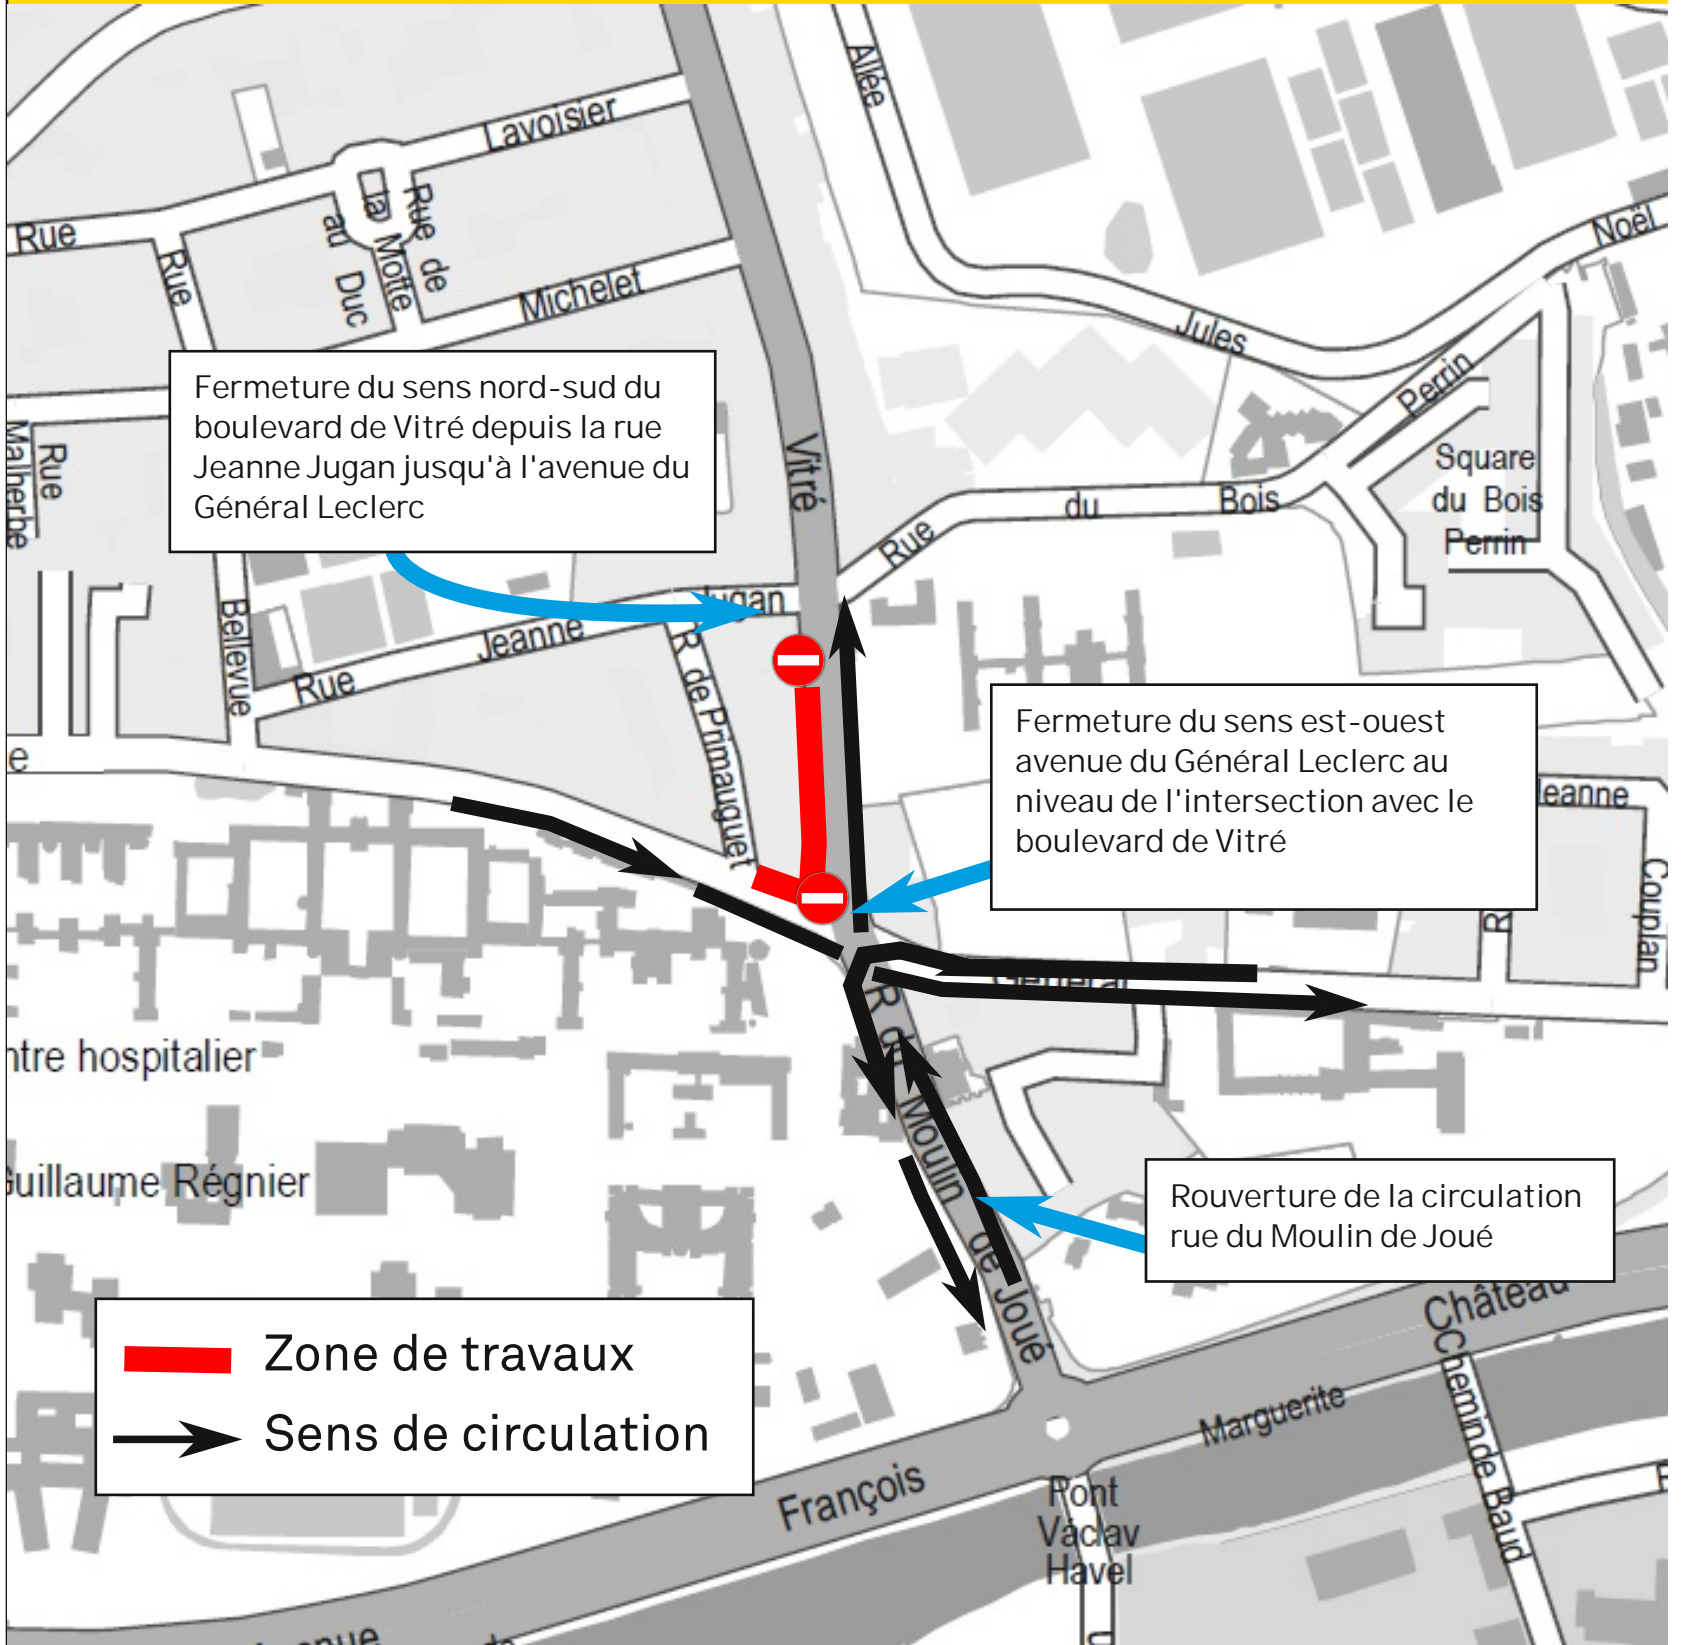

# TRAVAUX SUR LE RÉSEAU DE CHALEUR URBAIN DU 20 AU 27 NOVEMBRE

TOUTE L'INFO SUR  
L'APPLI MOBILE  
**RenCircul**

SUIVEZ-NOUS  
SUR TWITTER  
 **@RennesTravaux**

MET **ROPOLE**  
vivre en intelligence **rennes**