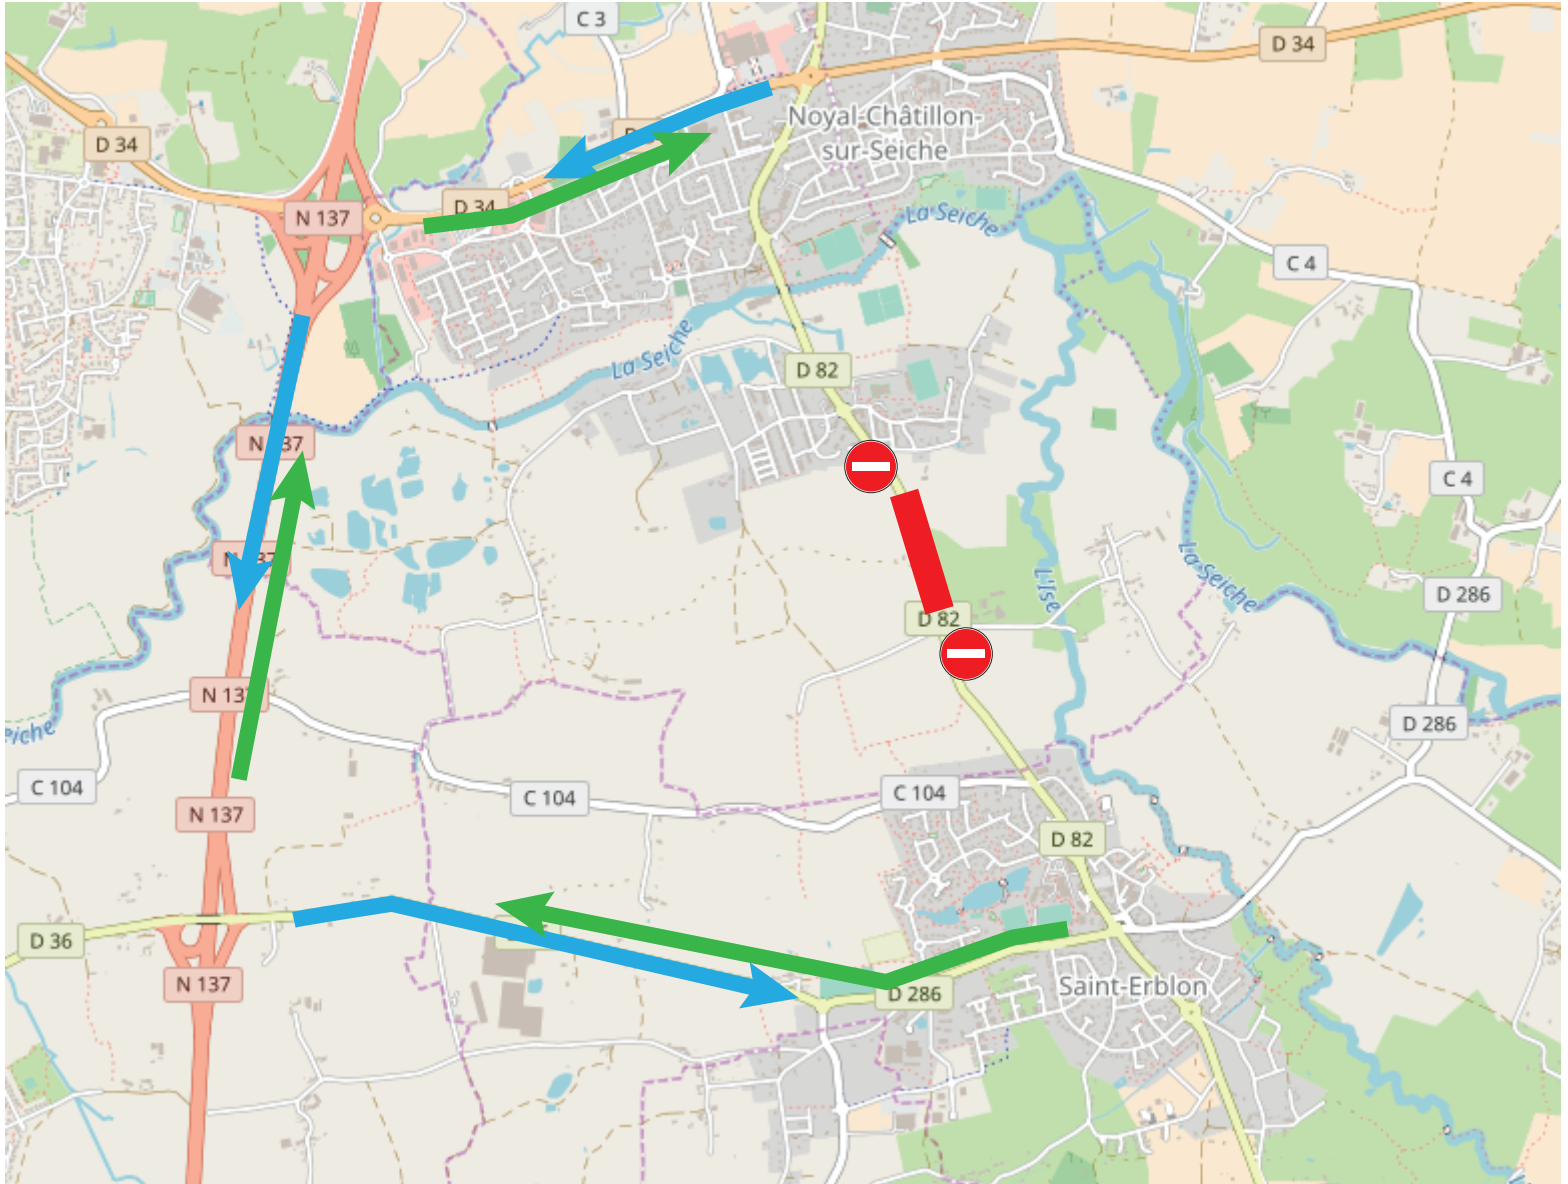

# NOYAL-CHÂTILLON SUR SEICHE ZAC DE L'ISE

TRAVAUX D'ASSAINISSEMENT DU 23 JUILLET AU 3 AOÛT  
FERMETURE À LA CIRCULATION DE LA RD82 ENTRE  
LA RUE DU COUDRAY ET LA LANDE JAMBU

DÉVIATION NOYAL-CHÂTILLON SUR SEICHE  
VERS SAINT-HERBLON

DÉVIATION SAINT-HERBLON  
VERS NOYAL-CHÂTILLON SUR SEICHE

ZONE DE TRAVAUX